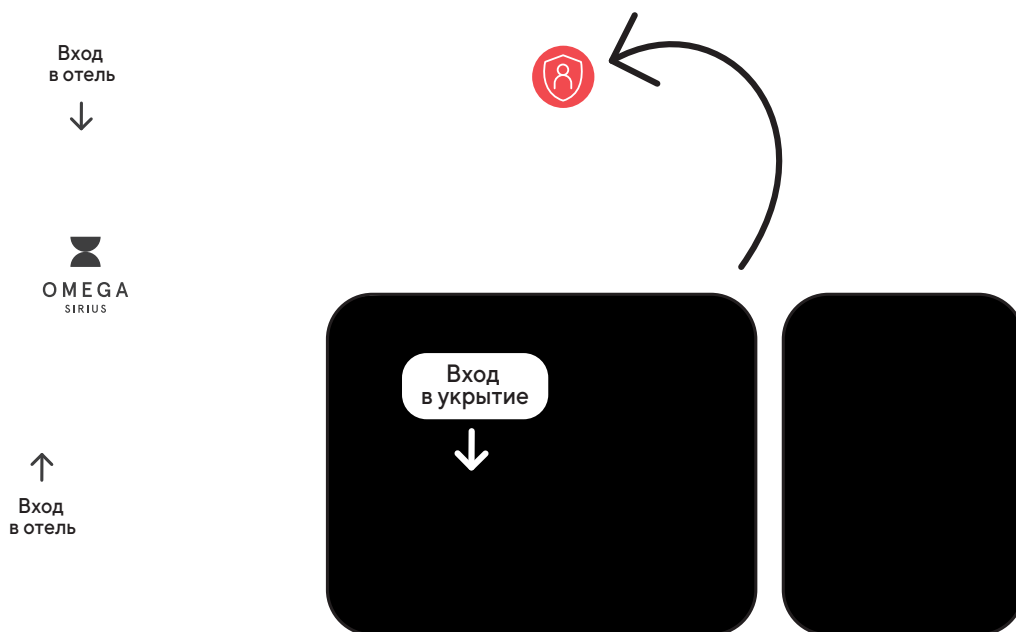

Уважаемые гости, при получении сигнала «ВНИМАНИЕ ВСЕМ!» об укрытии необходимо:

- Взять документы, удостоверяющие личность, деньги и ценности, необходимые медикаменты, воду, в холодное время года – теплую одежду;
- По пути к укрытию и при входе в него соблюдать строгий порядок, не толпиться и не обгонять впереди идущих;
- Быстро и без суеты пройти вглубь помещения, освободить проход и лестничные марши.

Укрываемые в подвальных помещениях обязаны строго соблюдать основные правила поведения:

- Спокойно сидеть на своих местах;
- Поддерживать чистоту и порядок в помещениях;
- Оказывать помощь больным, инвалидам, детям;
- Соблюдать спокойствие, не допускать случаев паники и нарушений общественного порядка;
- Оставаться на местах в случае отключения освещения;
- Соблюдать правила техники безопасности.

После получения сигнала «ВНИМАНИЕ ВСЕМ!» с информацией о разрешении покинуть укрытие нельзя, выходить из заглубленных и других помещений подземного пространства без разрешения старшего по укрытию до того, как будет установлена безопасность выхода и возможность спокойного возвращения укрывающихся из укрытия.