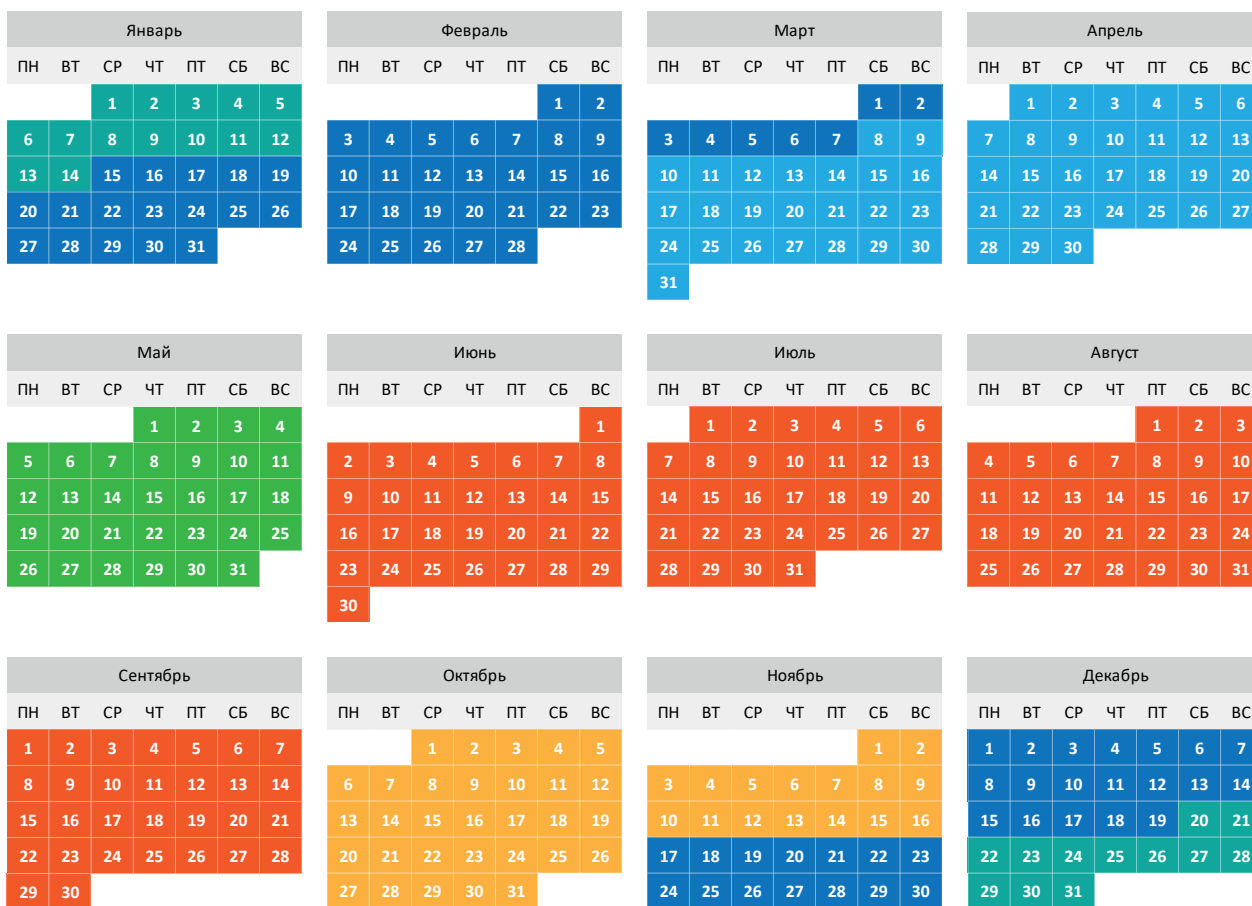

График сезонности билетов в Сочи Парк на 2025 год

Билеты в Сочи Парк для гостей Sirius Hotels предоставляются согласно сезона.

ЕДИНЫЙ ВХОДНОЙ БИЛЕТ

Включает прогулку по тематическим землям, безлимитный прокат на аттракционах, посещение цирка, дельфинария, совариума, экскурсии в Атомариуме, игровых площадок, детских спектаклей и других шоу на территории Сочи Парка

Если Ваше проживание затрагивает несколько сезонов одновременно, то отдается приоритет более низкому сезону.