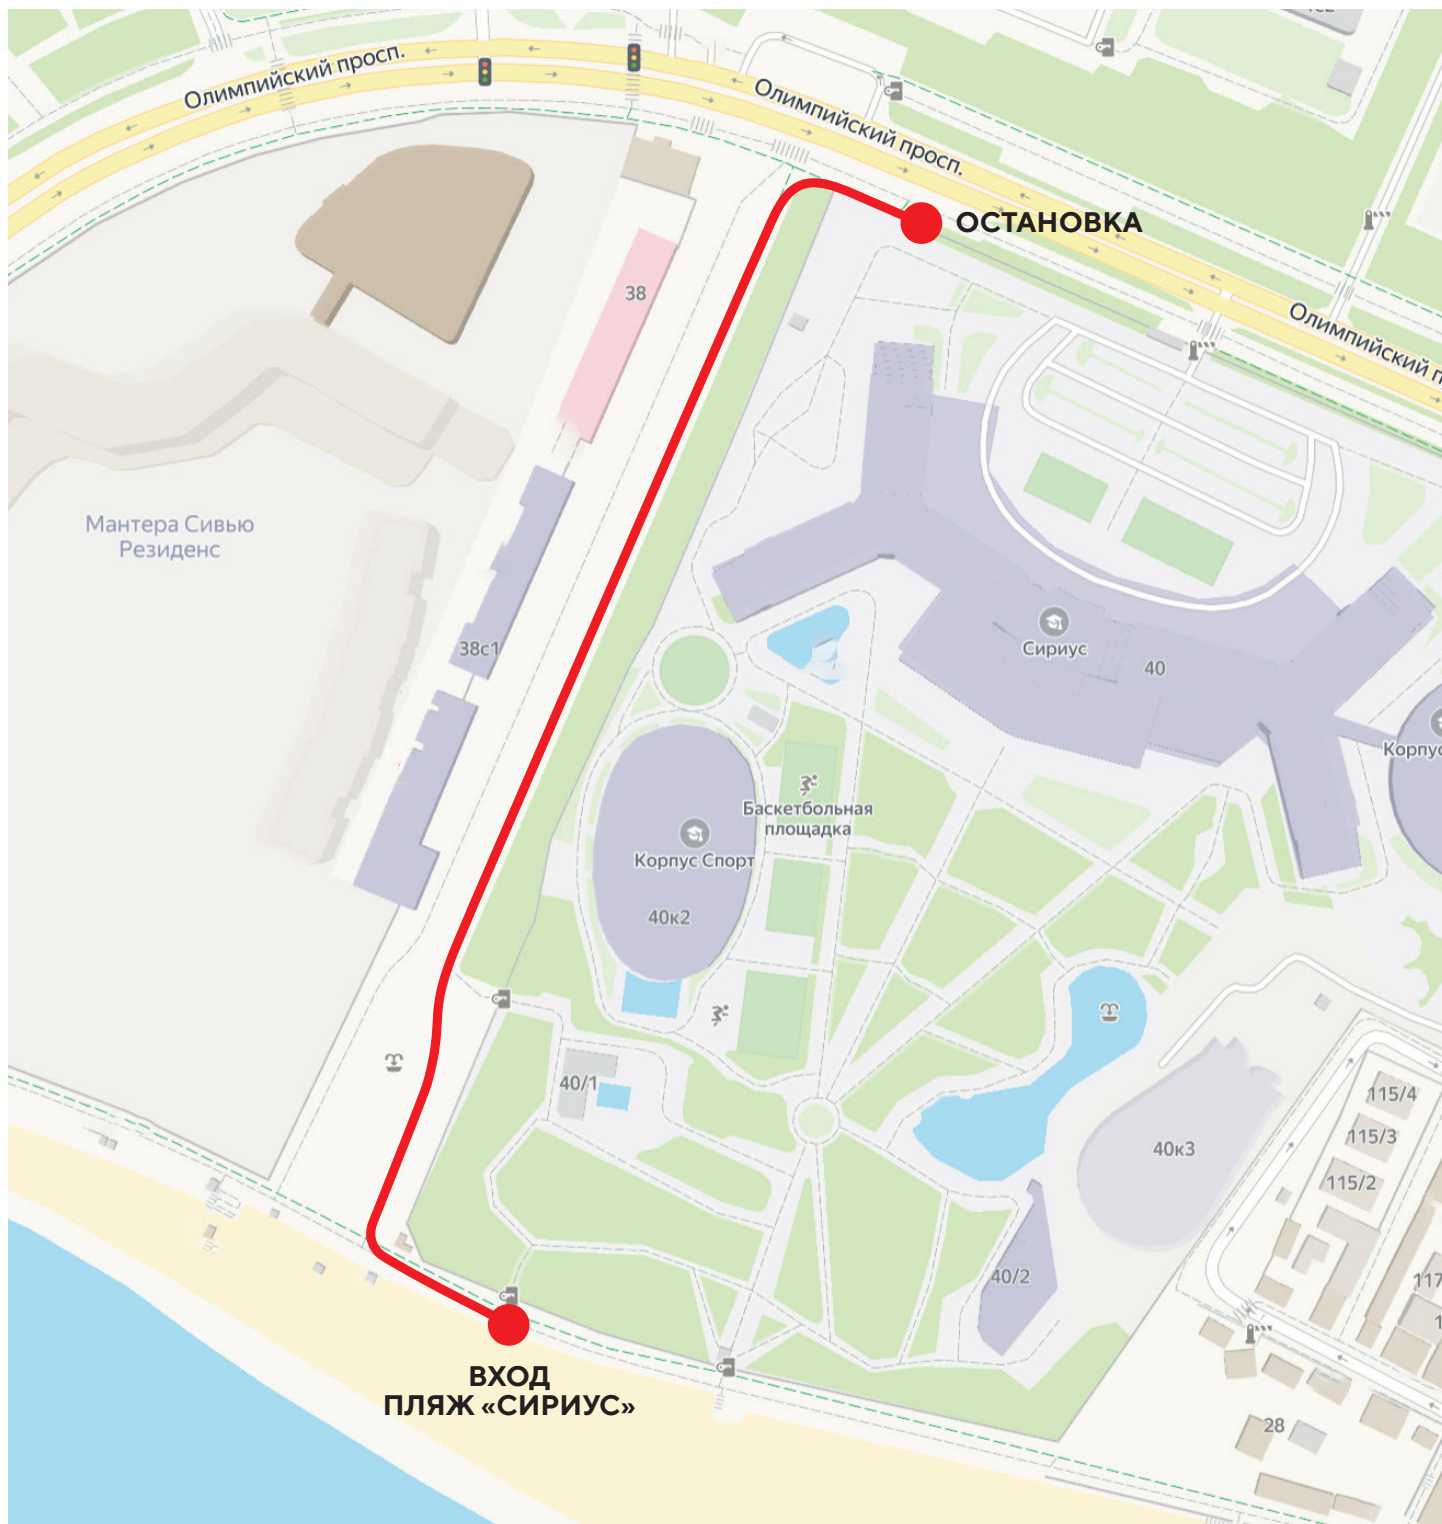

# ТРАНСФЕР НА ПЛЯЖ

до 15.10.24

ОМЕГА  
SIRIUS

**ОТЕЛЬ** → **ПЛЯЖ** → **ОТЕЛЬ**  
ОМЕГА СИРИУС ПЛЯЖ СИРИУС / Ост. «Сочи Парк» ОМЕГА СИРИУС

8:00	8:15	8:37
8:50	9:05	9:27
9:40	9:55	10:17
10:30	10:45	11:07
11:20	11:35	11:57
13:00	13:15	13:37
13:50	14:05	14:27
14:40	14:55	15:17
15:30	15:45	16:07
16:20	16:35	16:57
17:10	17:25	17:47
18:00	18:15	18:37
18:50	19:05	19:27

# СХЕМА МАРШРУТА

от остановки «Сочи Парк»  
до пляжа «Сириус»

ОМЕГА  
SIRIUS

Обращаем внимание, что посадка в сторону отеля осуществляется с той же остановки, где и высадка пассажиров. Обратный маршрут следует без остановок до отеля.