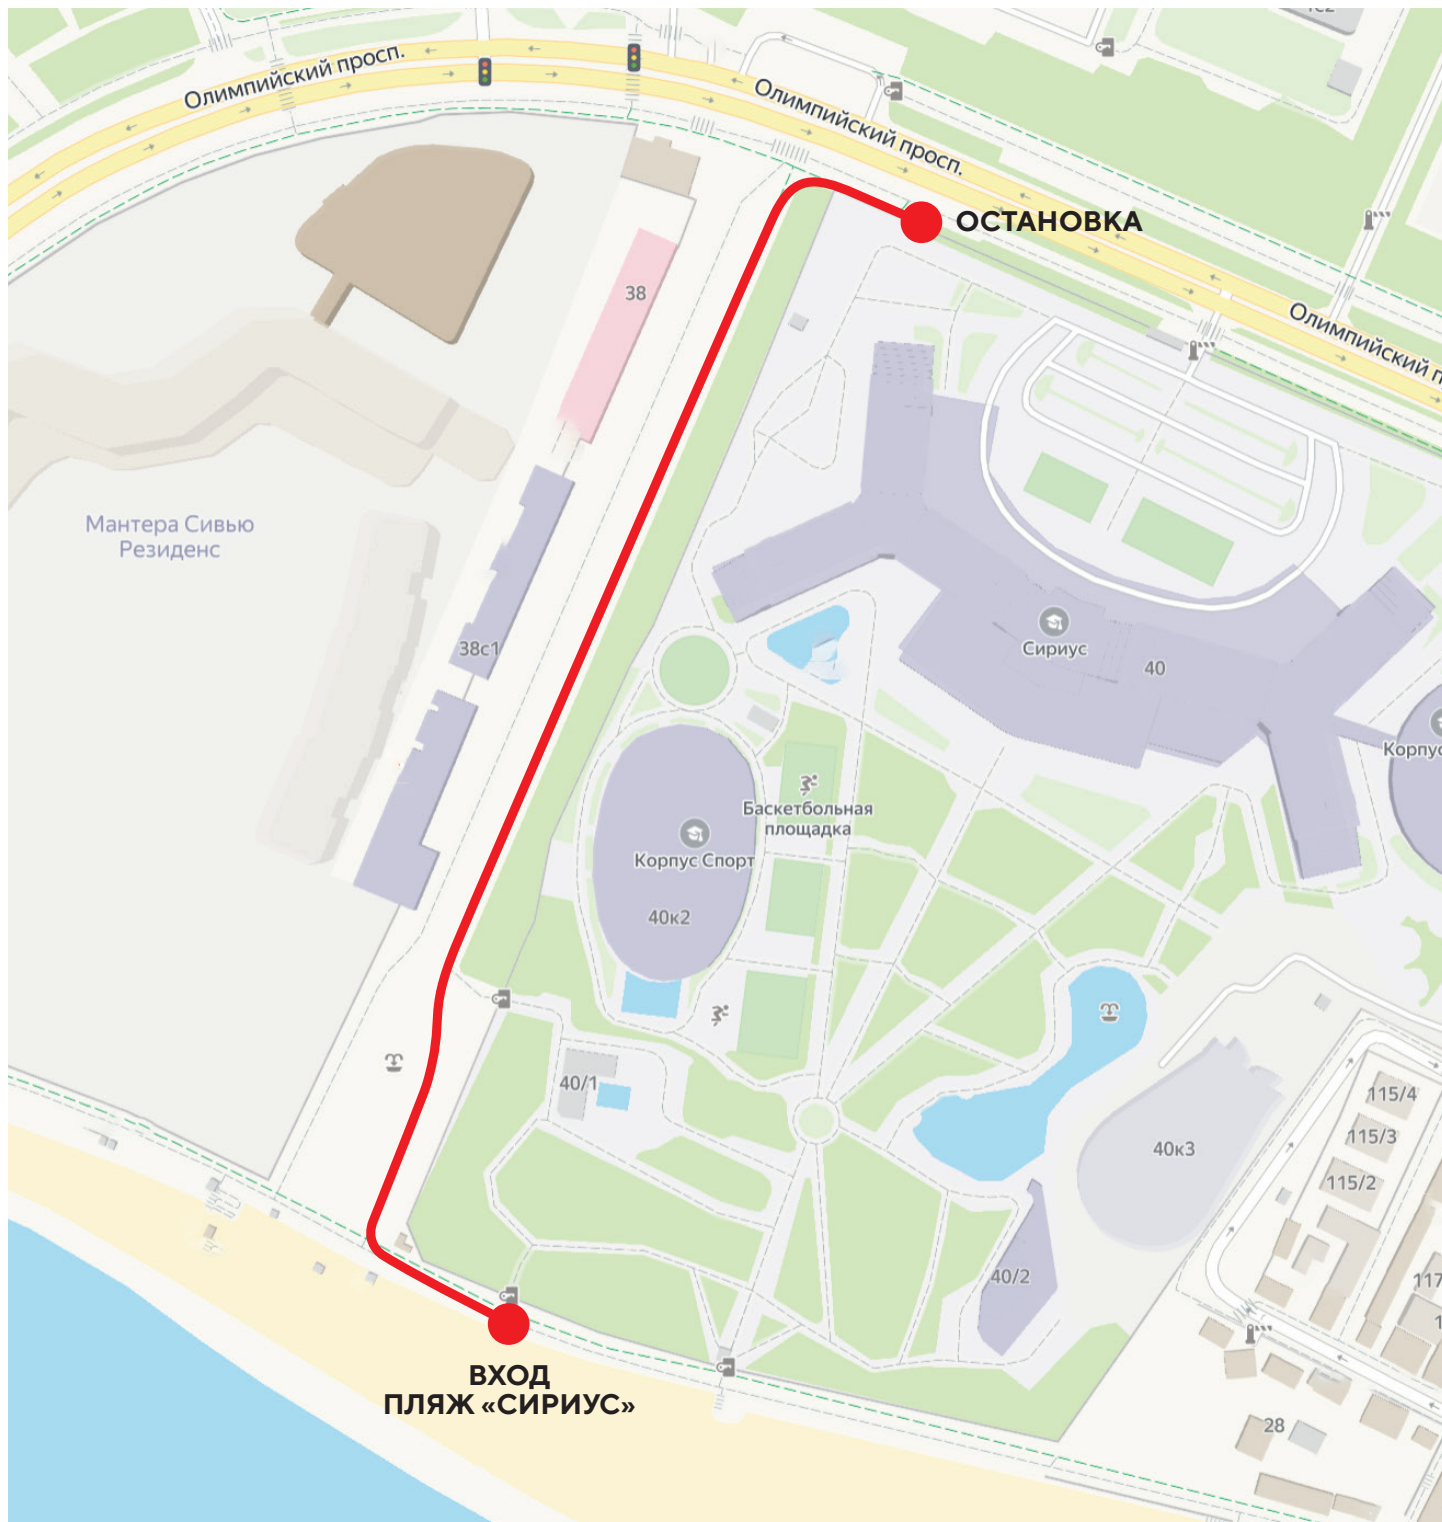

ТРАНСФЕР НА ПЛЯЖ

до 15.10.24

ALPHA
SIRIUS

ОТЕЛЬ 4*
Ост.
«Имеретинский
квартал»

**МОРСКОЙ
КВАРТАЛ**
Ост. «Ул. Парусная»
Ул. Парусная, 21

**ПЛЯЖ
СИГМА СИРИУС**
Остановка
«Детский сад»

**МОРСКОЙ
КВАРТАЛ**
Ост. «Ул. Парусная»
Ул. Парусная, 10

ТРАНСФЕР НА ПЛЯЖ

до 15.10.24

DELTA
SIRIUS

ОТЕЛЬ → **ПЛЯЖ** → **ОТЕЛЬ**
ДЕЛЬТА СИРИУС ПЛЯЖ СИРИУС / Ост. «Сочи Парк» ДЕЛЬТА СИРИУС

8:00	8:15	8:37
8:50	9:05	9:27
9:40	9:55	10:17
10:30	10:45	11:07
11:20	11:35	11:57
13:00	13:15	13:37
13:50	14:05	14:27
14:40	14:55	15:17
15:30	15:45	16:07
16:20	16:35	16:57
17:10	17:25	17:47
18:00	18:15	18:37
18:50	19:05	19:27

ЗАГРУЗКА ТРАНСФЕРА:

Высокая (час пик)

Средняя

Низкая

● SIRIUS HOTELS

8 800 350 4400
SIRIUSHOTELS.RU

СХЕМА МАРШРУТА

от остановки «Сочи Парк»
до пляжа «Сириус»

DELTA
SIRIUS

Обращаем внимание, что посадка в сторону отеля осуществляется с той же остановки, где и высадка пассажиров. Обратный маршрут следует без остановок до отеля.

Шезлонг и зонт предоставляются при наличии.