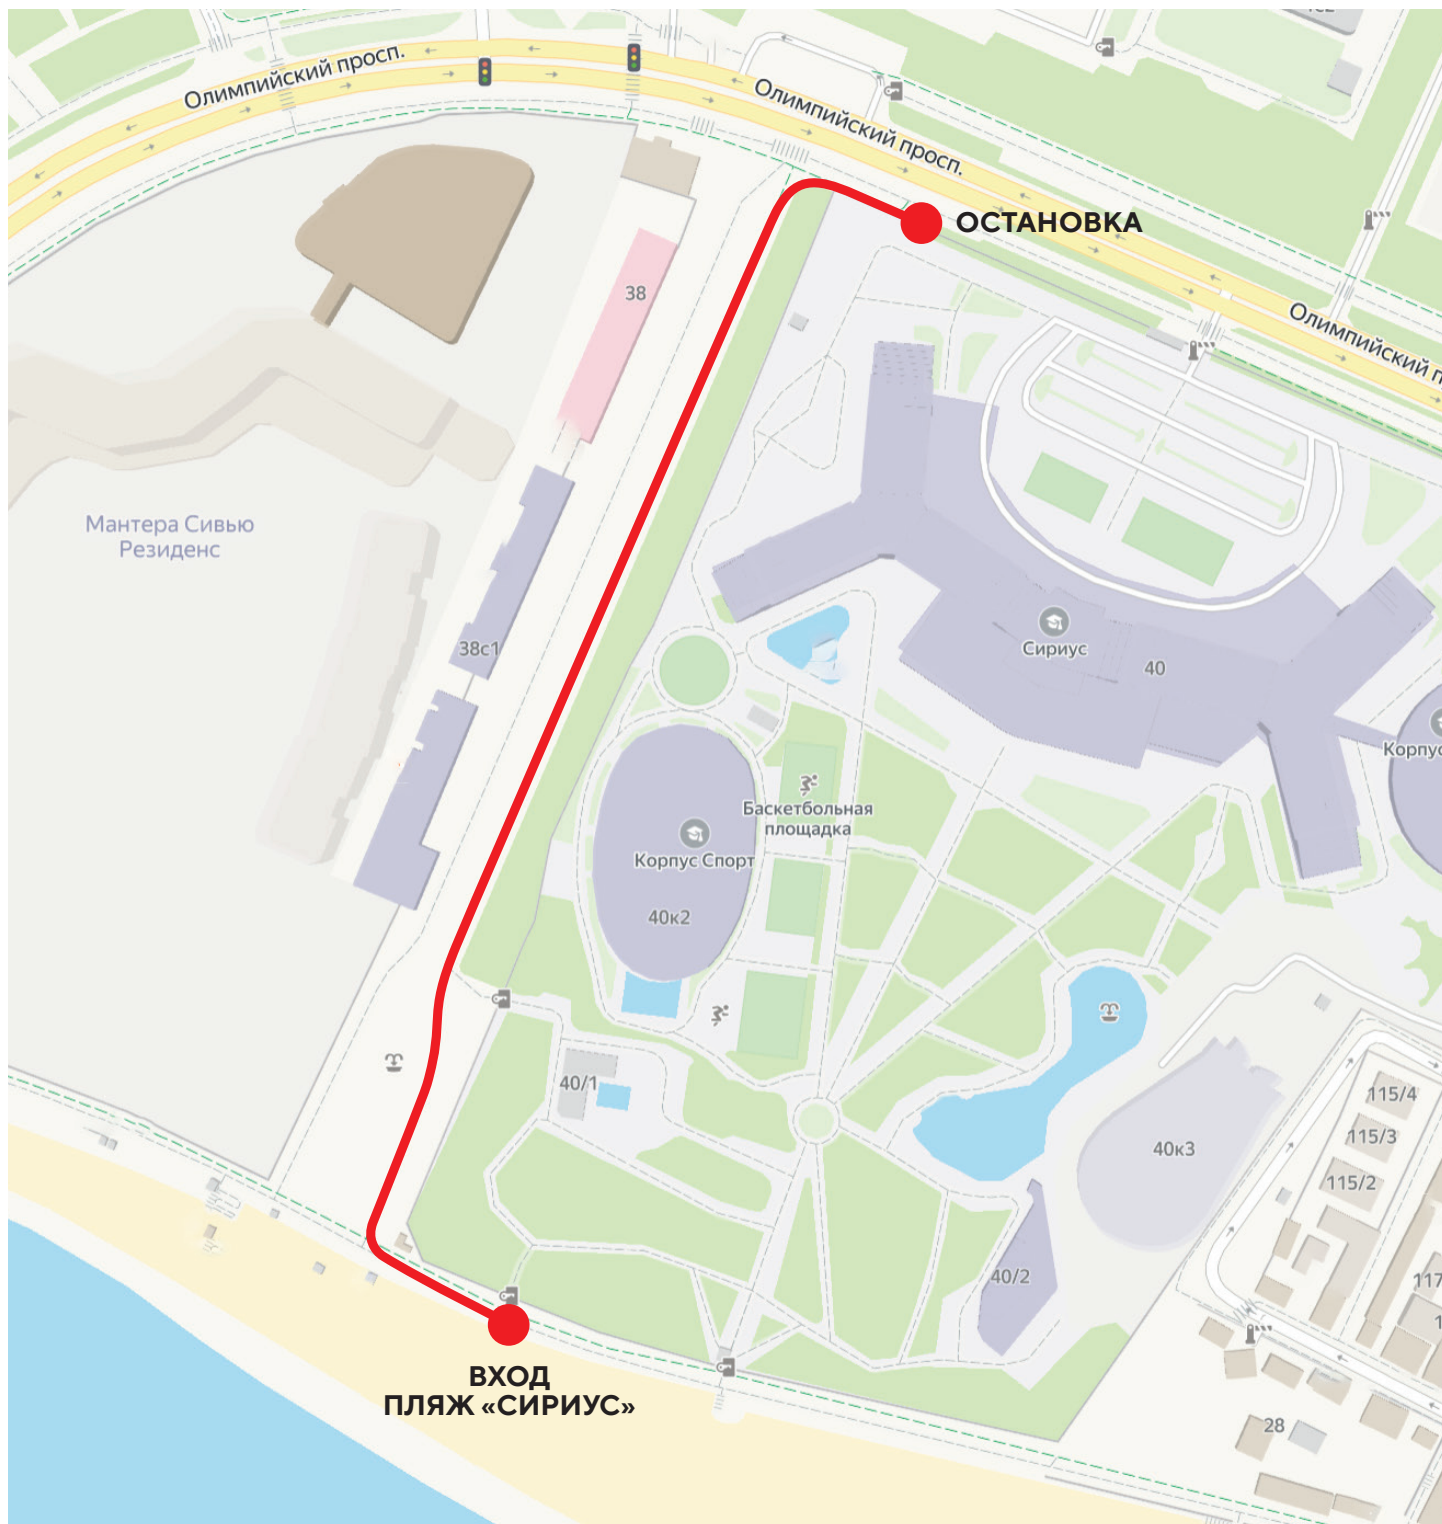

СХЕМА МАРШРУТА

от остановки «Сочи Парк»
до пляжа «Сириус»

ОМЕГА
SIRIUS

Обращаем внимание, что посадка в сторону отеля осуществляется с той же остановки, где и высадка пассажиров. Обратный маршрут следует без остановок до отеля.

Шезлонг и зонт предоставляются при наличии.