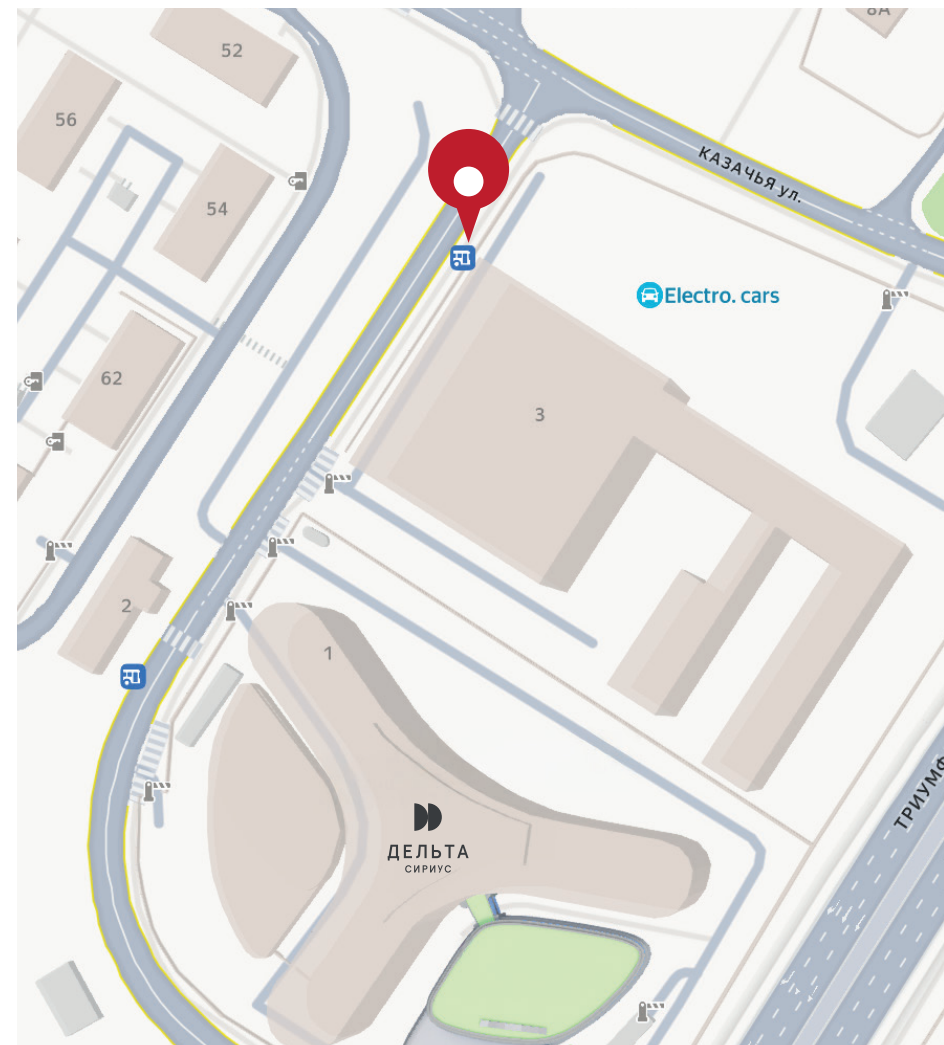

## ☰ Расписание

Отель Ост. «Триумфальный проезд»	Пляж «Гамма» Ост. «Чистые пруды»	Отель Ост. «Триумфальный проезд»
8:00	8:10	8:25
8:45	8:55	9:10
9:30	9:40	9:55
10:15	10:25	10:40
11:00	11:10	11:25
11:45	11:55	12:10
12:30	12:40	12:55
14:15	14:25	14:40
15:00	15:10	15:25
15:45	15:55	16:10
16:30	16:40	16:55
17:15	17:25	17:40
18:00	18:10	18:25
18:45	18:55	19:10
19:30	19:40	19:55

## 📍 Место сбора для посадки на трансфер

## ☰ Расписание

Отель	→ Парусная, 21	→ Пляж «Сириус»	→ Пляж «Сигма»	→ Парусная, 21	→ Отель
Ост. «Тюлип Инн»	Морской квартал	Ост. «Сочи Парк»	Ост. «Чистые пруды»	Морской квартал	Ост. «Тюлип Инн»
8:00	8:08	8:16	8:19	8:31	8:36
8:56	9:04	9:12	9:15	9:27	9:32
9:52	10:00	10:08	10:11	10:23	10:28
10:48	10:56	11:04	11:07	11:19	11:24
11:44	11:52	12:00	12:03	12:15	12:20
12:40	12:48	12:56	12:59	13:11	13:16
14:36	14:44	14:52	14:55	15:07	15:12
15:32	15:40	15:48	15:51	16:03	16:08
16:28	16:36	16:44	16:47	16:59	17:04
17:24	17:32	17:40	17:43	17:55	18:00
18:20	18:28	18:36	18:39	18:51	18:56
19:16	19:24	19:32	19:35	19:47	19:52